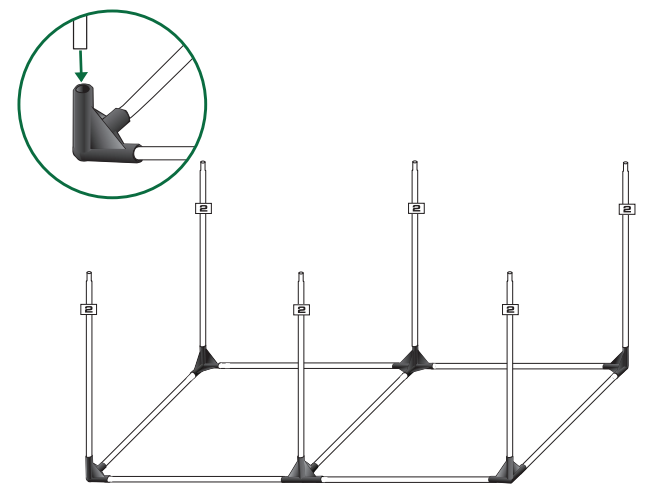

1

no tools
washable
max weight
110 lbs max

8x
4x
22x
6x
6x
8x
8x
8x

2

4x
2x
7x

3

6x

4

6x

5

4x
2x

6

7x

7

4x
4x

7c