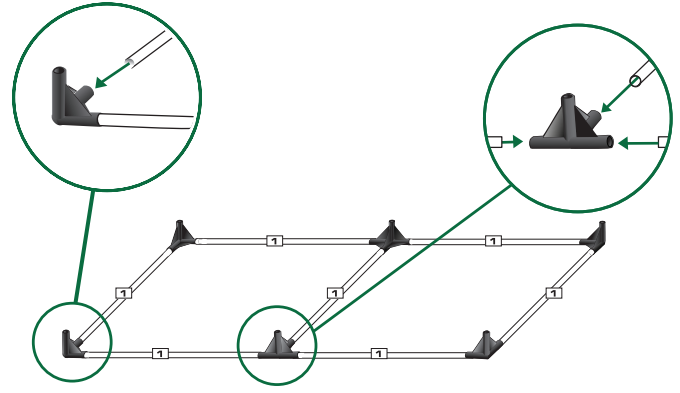

1

no tools
washable
max weight
110 lbs max

8x
4x
22x
6x
6x
8x
8x
8x

2

4x
2x
7x

3

6x

4