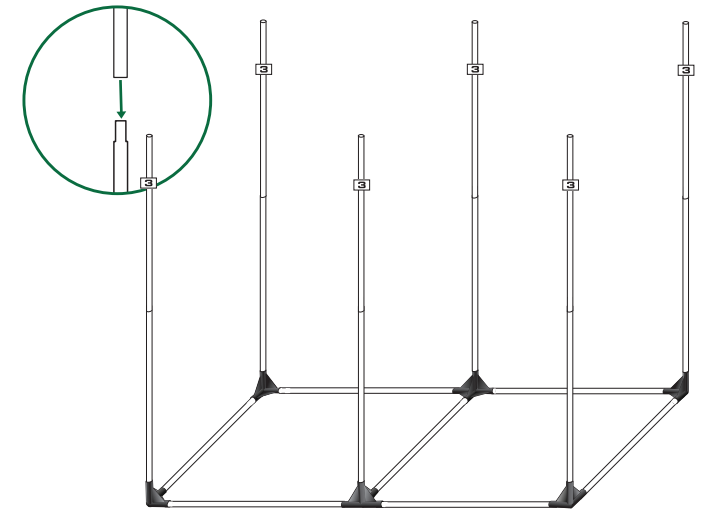

1

no tools
washable
max weight
110 lbs max

8x
4x
22x
6x
6x
8x
8x
8x

2

4x
2x
7x

3

6x

4

6x

5

4x
2x

6

7x

7

4x
4x

7c