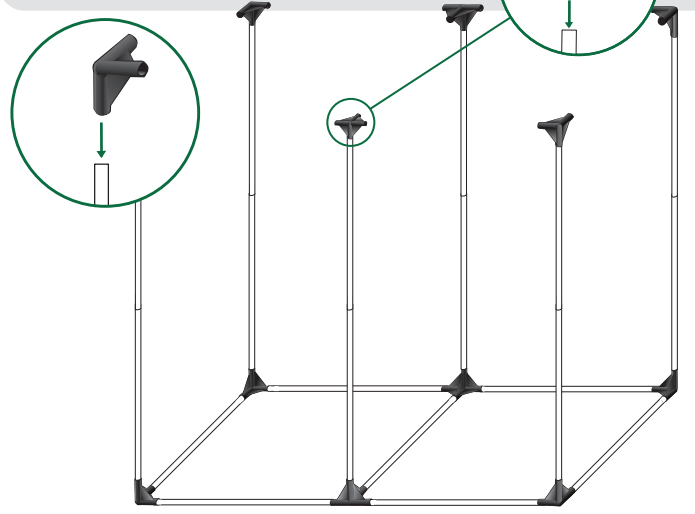

1

no tools
washable
max weight
110 lbs max

8x
4x
22x
6x
6x
8x
8x
8x

2

4x
2x
7x

3

6x

4

6x

5

4x
2x

6

7x

7

4x
4x

7c